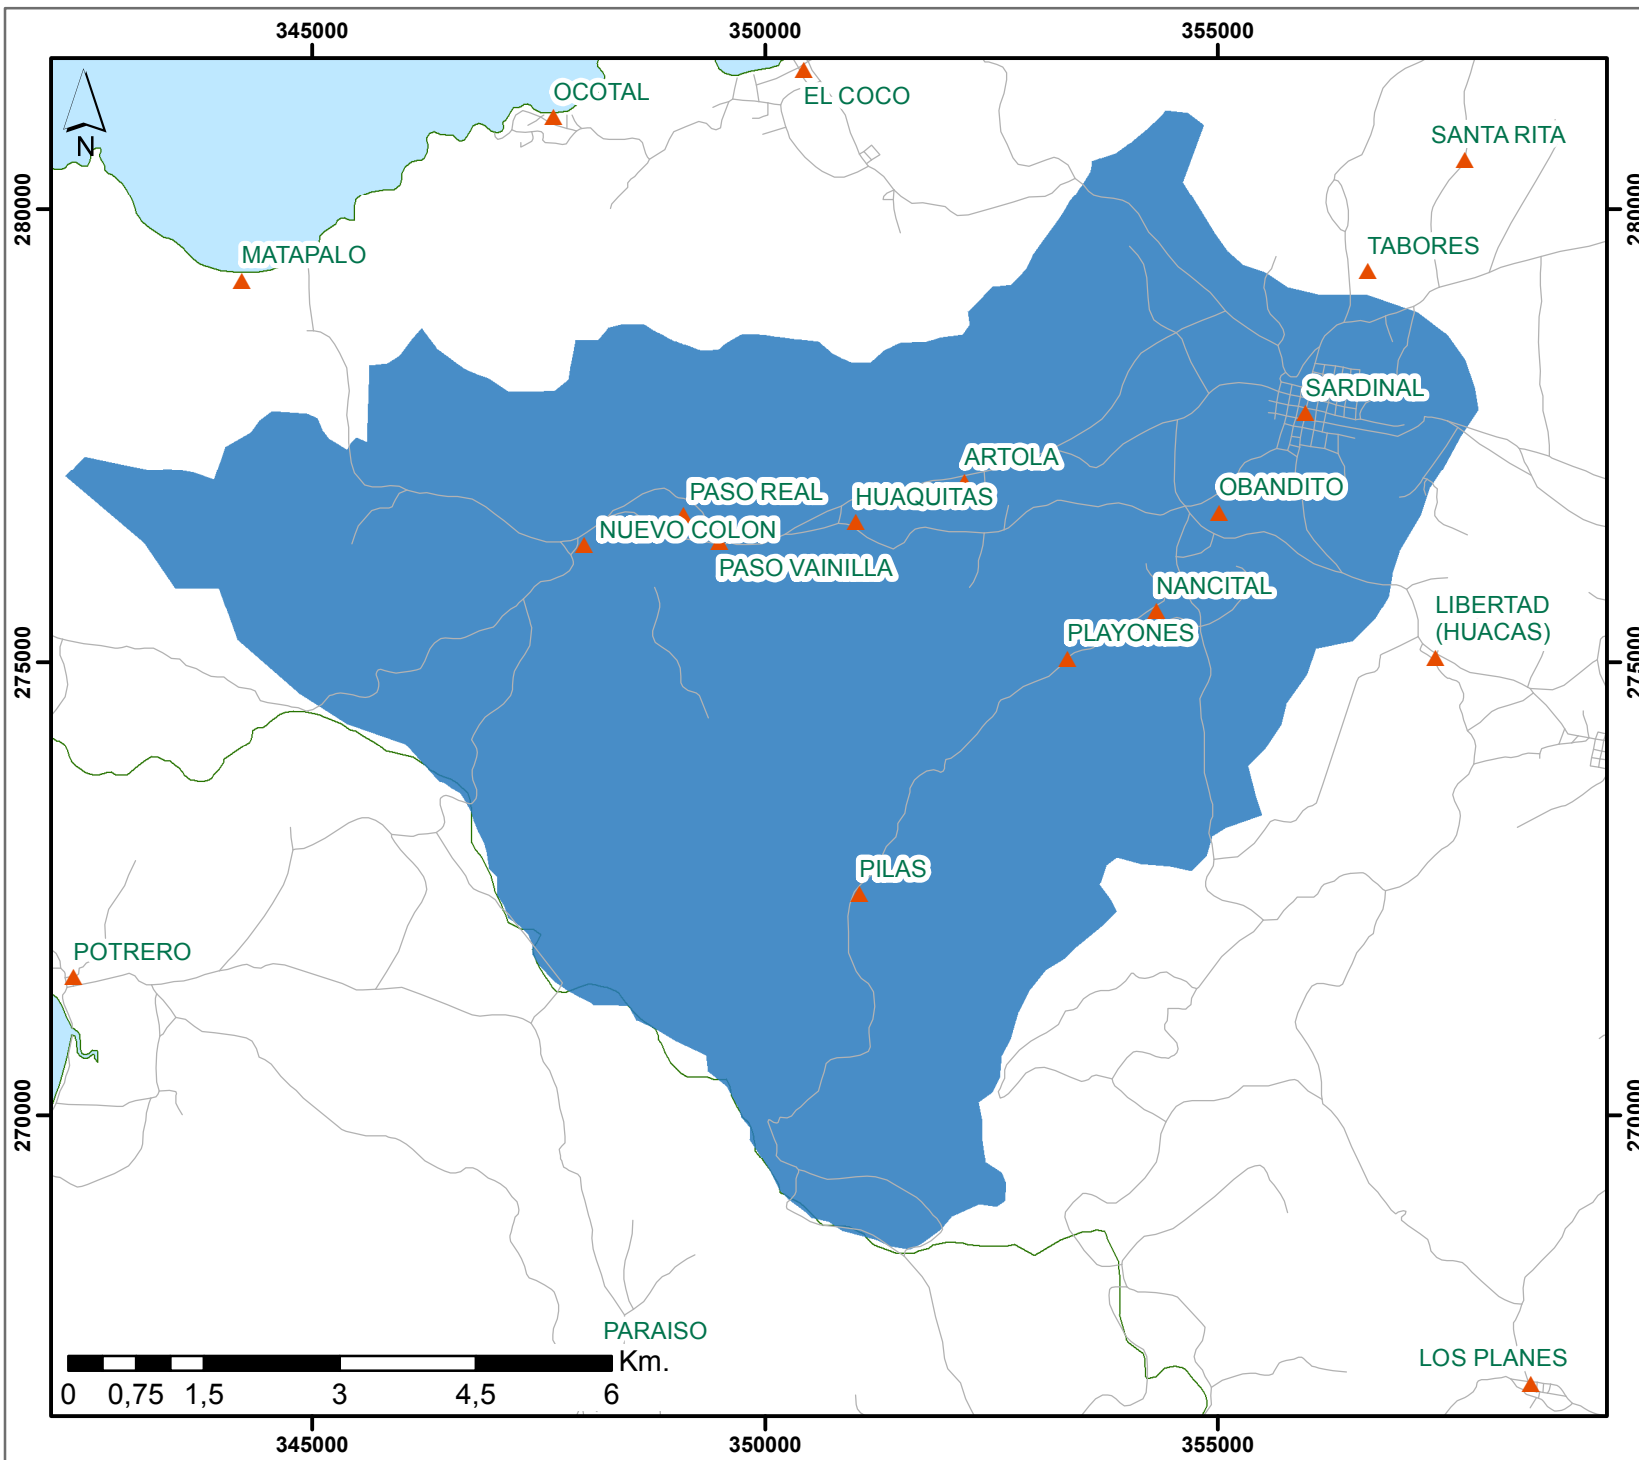

MAPA DEL ACUÍFERO SARDINAL

Legenda

- ▲ Poblados
- ~ Caminos
- Acuífero Sardinal
- Cantones

Dirección de Investigación y Gestión Hídrica

Dibujó: Katherine Briones

Fuente:
Atlas Tecnológico de Costa Rica 2014

DIAGRAMA UBICACIÓN